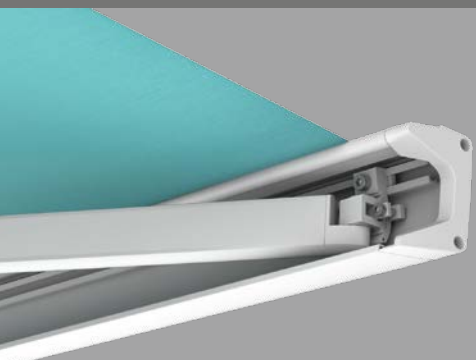

Gelenkarmmarkise
Vollkassette

Trentino
Mini

Das Leben einfach
genießen!

Lewens
MARKISEN

Komfort im Kleinformat

- Breite max. 450 cm,
Ausfall max. 250 cm
- wandbündige Kassette,
H 11,8 x T 20,9 cm
- Elektromotor
- Optionen:
Funkmotor/Funkfernbedienung,
Wetterautomatik,
LED-Beleuchtung,
Stützbeine

Trentino Mini – die kleine Flachkassette

Vollkassettenmarkise für Balkone und kleine Freisitze

Formschöne Funktionalität

– die Verbindung von Gelenkarmen
und Ausfallprofil

Eleganz und Stabilität

– die Armhalter

Vollkassette

Die nur 11,8 cm hohe, rundum geschlossene Kassette schützt das Tuch zuverlässig vor Witterungseinflüssen.

Trentino Mini

Ausstattung und Technik

Typ	
Vollkassette, Mini-Flachkassette (H x T)	118 x 209 mm
Feldbreiten (max.)	
1-teilig [Einzelfeld]	450 cm
Ausfalltiefen	
Armlängen 150 / 200 / 250	<input checked="" type="checkbox"/>
Sonder-Armlängen	<input type="checkbox"/>
Antrieb	
Elektromotor (für Wandschalter)	<input checked="" type="checkbox"/>
Funkmotor (io oder RTS)	<input type="checkbox"/>
Kurbelantrieb	<input type="checkbox"/>
Gestellfarben	
17 RAL-Farben + 6 Strukturlacke (Lewens Standard-Farben)	<input checked="" type="checkbox"/>
Silber natur (E6/EV 1 Eloxal, Detailelemente RAL 9006)	<input checked="" type="checkbox"/>
Sonder-RAL, Sonder-Farben und Effektlacke	<input type="checkbox"/>
Markisentücher aus der Lewens-Kollektion	
Marken-Acryl (spinndüsengefärbt, ultrafarbecht)	<input checked="" type="checkbox"/>
Marken-Polyester (spinndüsengefärbt, ultrafarbecht)	<input type="checkbox"/>
Qualitätsnähgarn Tenara	<input checked="" type="checkbox"/>
Optionen	
Funkmotor + Funk-Fernbedienung	io/RTS <input type="checkbox"/>
Wetterautomatik (Sonne, Wind, Regen)	<input type="checkbox"/>
Beleuchtung	LED-Leiste <input type="checkbox"/>
Heizstrahler (nur Wandbefestigung)	<input type="checkbox"/>
Stützbeine	<input type="checkbox"/>
Befestigung	
Wand	<input checked="" type="checkbox"/>
Decke/Dachsparren	<input type="checkbox"/>