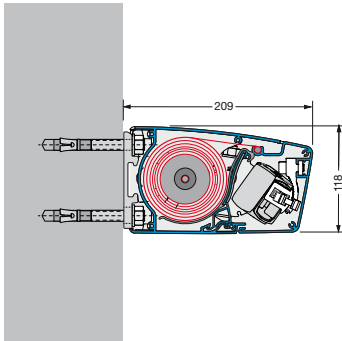

Gelenkarmmarkise
Vollkassette

Trentino
Mini

Das Leben einfach
genießen!

Lewens
MARKISEN

Komfort im Kleinformat

- Breite max. 450 cm,
Ausfall max. 250 cm
- wandbündige Kassette,
H 11,8 x T 20,9 cm
- Elektromotor
- Optionen:
Funkmotor/Funkfernbedienung,
Wetterautomatik,
LED-Beleuchtung,
Stützbeine

Vollkassette

Die nur 11,8 cm hohe, rundum geschlossene Kassette schützt das Tuch zuverlässig vor Witterungseinflüssen.

Trentino Mini

Ausstattung und Technik

Typ	
Vollkassette, Mini-Flachkassette (H x T)	118 x 209 mm
Feldbreiten (max.)	
1-teilig [Einzelfeld]	450 cm
Ausfalltiefen	
Armlängen 150 / 200 / 250	<input checked="" type="checkbox"/>
Sonder-Armlängen	<input type="checkbox"/>
Antrieb	
Elektromotor (für Wandschalter)	<input checked="" type="checkbox"/>
Funkmotor (io oder RTS)	<input type="checkbox"/>
Kurbelantrieb	<input type="checkbox"/>
Gestellfarben	
17 RAL-Farben + 6 Strukturlacke (Lewens Standard-Farben)	<input checked="" type="checkbox"/>
Silber natur (E6/EV 1 Eloxal, Detailelemente RAL 9006)	<input checked="" type="checkbox"/>
Sonder-RAL, Sonder-Farben und Effektlacke	<input type="checkbox"/>
Markisentücher aus der Lewens-Kollektion	
Marken-Acryl (spinndüsengefärbt, ultrafarbecht)	<input checked="" type="checkbox"/>
Marken-Polyester (spinndüsengefärbt, ultrafarbecht)	<input type="checkbox"/>
Qualitätsnähgarn Tenara	<input checked="" type="checkbox"/>
Optionen	
Funkmotor + Funk-Fernbedienung	io/RTS <input type="checkbox"/>
Wetterautomatik (Sonne, Wind, Regen)	<input type="checkbox"/>
Beleuchtung	LED-Leiste <input type="checkbox"/>
Heizstrahler (nur Wandbefestigung)	<input type="checkbox"/>
Stützbeine	<input type="checkbox"/>
Befestigung	
Wand	<input checked="" type="checkbox"/>
Decke/Dachsparren	<input type="checkbox"/>