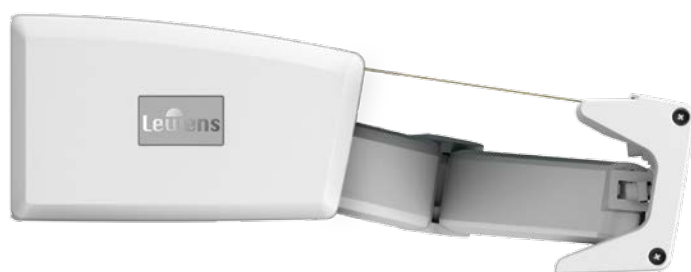

Gelenkarmmarkise
Vollkassette

Trentino
Mini

Das Leben einfach
genießen!

Lewens
MARKISEN

Komfort im Kleinformat

- Breite max. 450 cm,
Ausfall max. 250 cm
- wandbündige Kassette,
H 11,8 x T 20,9 cm
- Elektromotor
- Optionen:
Funkmotor/Funkfernbedienung,
Wetterautomatik,
LED-Beleuchtung,
Stützbeine

Trentino Mini – die kleine Flachkassette

Vollkassettenmarkise für Balkone und kleine Freisitze

Formschöne Funktionalität

– die Verbindung von Gelenkarmen
und Ausfallprofil

Eleganz und Stabilität

– die Armhalter

Die **Trentino Mini** schafft auf kleinen Terrassen behagliche Sitzplätze und setzt farbige Akzente.

Das eckige Design der Trentino Mini harmoniert besonders gut mit modern-geometrischer Architektur und aktuellen Trends. Wie die großen Modelle der Trentino-Familie bietet die Trentino-Mini einen hohen Komfort- und Qualitätsstandard und kann mit diversen optionalen Extras ausgestattet werden.