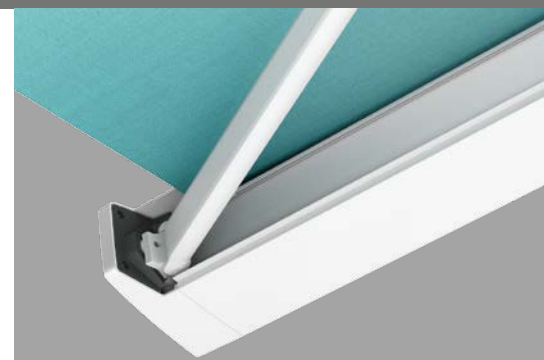

Gelenkarmmarkise
Vollkassette

Trentino
Mini

Das Leben einfach
genießen!

Lewens
MARKISEN

Komfort im Kleinformat

- Breite max. 450 cm,
Ausfall max. 250 cm
- wandbündige Kassette,
H 11,8 x T 20,9 cm
- Elektromotor
- Optionen:
Funkmotor/Funkfernbedienung,
Wetterautomatik,
LED-Beleuchtung,
Stützbeine

Trentino Mini – die kleine Flachkassette

Vollkassettenmarkise für Balkone und kleine Freisitze

Formschöne Funktionalität

– die Verbindung von Gelenkarmen
und Ausfallprofil

Eleganz und Stabilität

– die Armhalter

Vollkassette

Die nur 11,8 cm hohe, rundum geschlossene Kassette schützt das Tuch zuverlässig vor Witterungseinflüssen.

Trentino Mini

Ausstattung und Technik

Typ	
Vollkassette, Mini-Flachkassette (H x T)	118 x 209 mm
Feldbreiten (max.)	
1-teilig [Einzelfeld]	450 cm
Ausfalltiefen	
Armlängen 150 / 200 / 250	<input checked="" type="checkbox"/>
Sonder-Armlängen	<input type="checkbox"/>
Antrieb	
Elektromotor (für Wandschalter)	<input checked="" type="checkbox"/>
Funkmotor (io oder RTS)	<input type="checkbox"/>
Kurbelantrieb	<input type="checkbox"/>
Gestellfarben	
17 RAL-Farben + 6 Strukturlacke (Lewens Standard-Farben)	<input checked="" type="checkbox"/>
Silber natur (E6/EV 1 Eloxal, Detailelemente RAL 9006)	<input checked="" type="checkbox"/>
Sonder-RAL, Sonder-Farben und Effektlacke	<input type="checkbox"/>
Markisentücher aus der Lewens-Kollektion	
Marken-Acryl (spinndüsengefärbt, ultrafarbecht)	<input checked="" type="checkbox"/>
Marken-Polyester (spinndüsengefärbt, ultrafarbecht)	<input type="checkbox"/>
Qualitätsnähgarn Tenara	<input checked="" type="checkbox"/>
Optionen	
Funkmotor + Funk-Fernbedienung	io/RTS <input type="checkbox"/>
Wetterautomatik (Sonne, Wind, Regen)	<input type="checkbox"/>
Beleuchtung	LED-Leiste <input type="checkbox"/>
Heizstrahler (nur Wandbefestigung)	<input type="checkbox"/>
Stützbeine	<input type="checkbox"/>
Befestigung	
Wand	<input checked="" type="checkbox"/>
Decke/Dachsparren	<input type="checkbox"/>